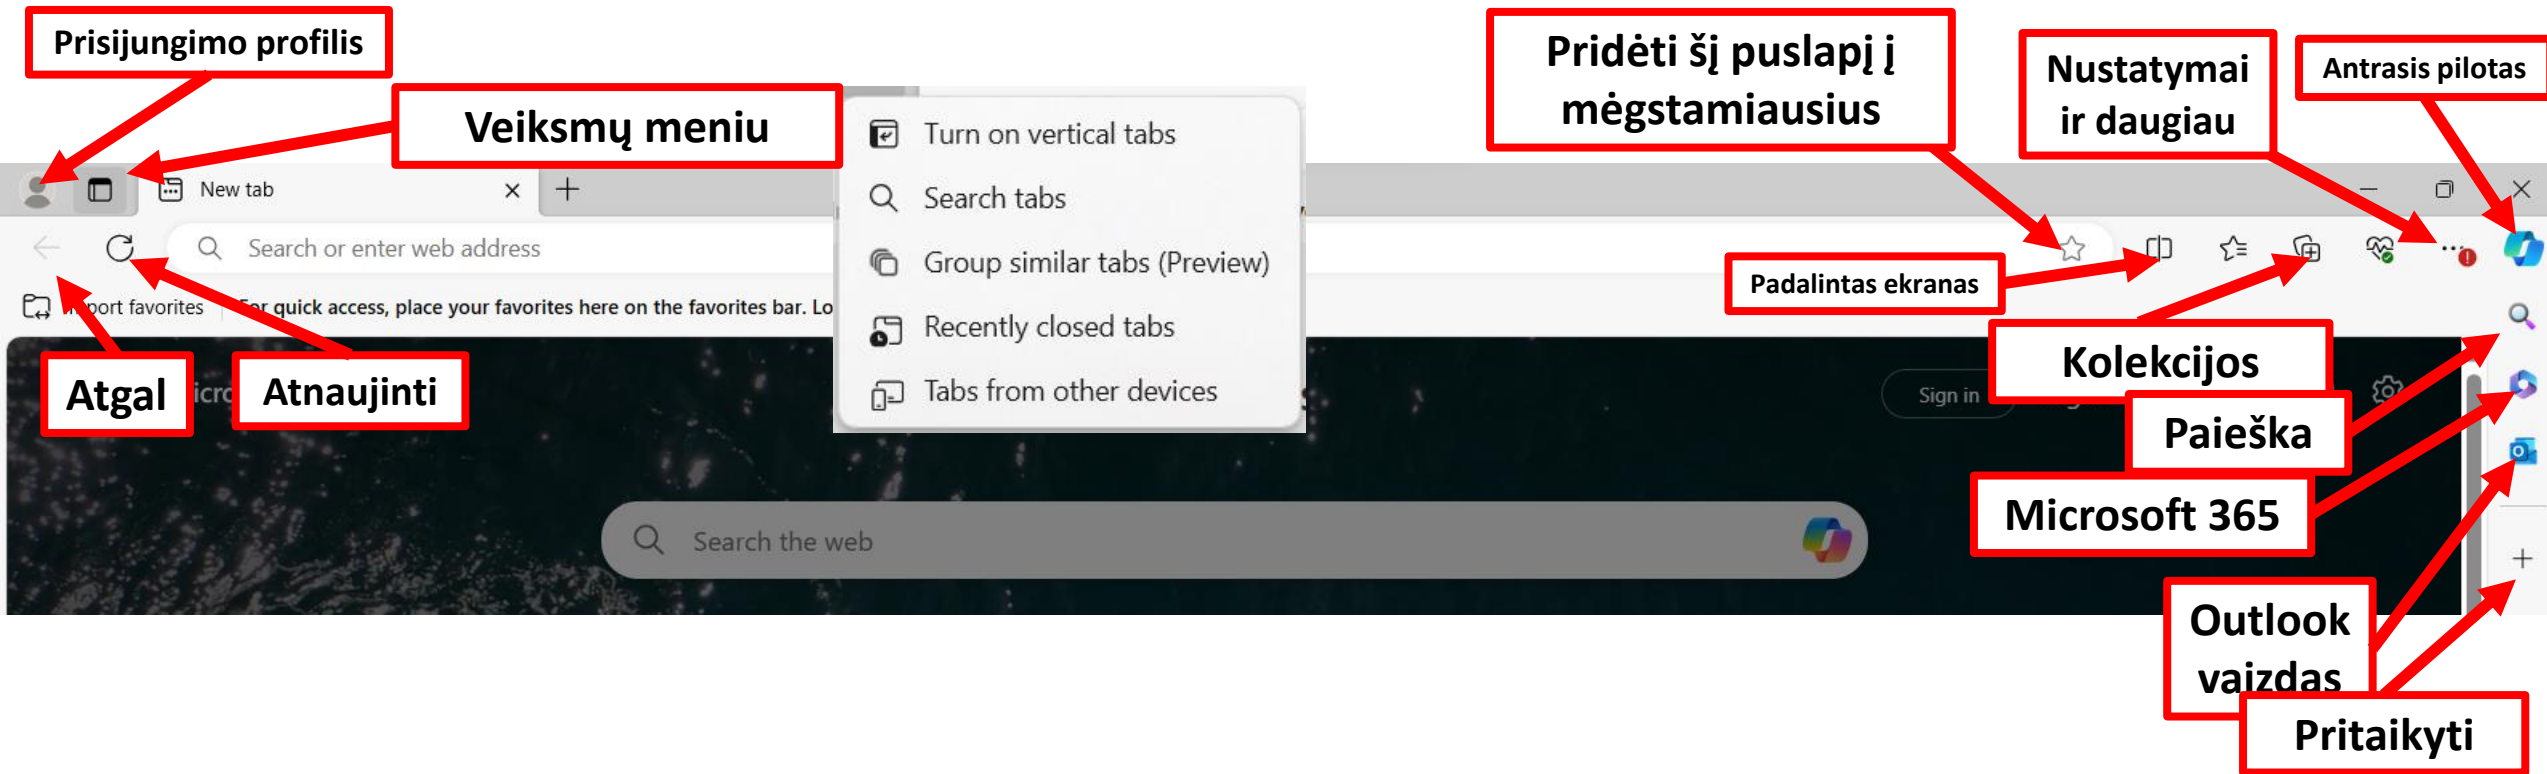

# Microsoft Edge

# Kaip prisijungti prie Edge ir navigacija

# Kaip prisijunkti, kad sinchronizuotumėte „Microsoft Edge“ įrenginiuose

1. „Microsoft Edge“ naršyklės užduočių juostoje pasirinkite profilio vaizdą.
2. Iš parinkčių sąrašo pasirinkite paskyrą, prie kurios norite prisijungti, arba pasirinkite Pridėti naują paskyrą.
3. Jei matote Tvarkyti profilio nustatymus, jau esate prisijungę.
4. Norėdami sinchronizuoti duomenis, pasirinkite Prisijungti.
5. Kai esate prisijungę, „Microsoft Edge“ sinchronizuoja jūsų parankinius, slaptažodžius, istoriją, plėtinius, nustatymus, atidaromus skirtukus, automatinio užpildymo formų įrašus.

# Naršymo istorijos tvarkymas

The image shows the Microsoft Edge browser interface. The top navigation bar contains several icons, with the three-dot menu icon highlighted by a red box. The menu is open, showing options like 'New tab', 'New window', 'New InPrivate window', 'Zoom', 'Favorites', and 'History'. The 'History' option is also highlighted with a red box. Below the menu, the 'History' page is displayed. It features a search bar, a sidebar with 'All', 'Recently closed', and 'Tabs from other devices', and a main area showing a list of recent browsing history items. The list includes 'LPS', 'Vecums nav šķērsliis', and 'Microsoft Privacy Statement - Microsoft privacy'. At the bottom right, the number '6' is visible.