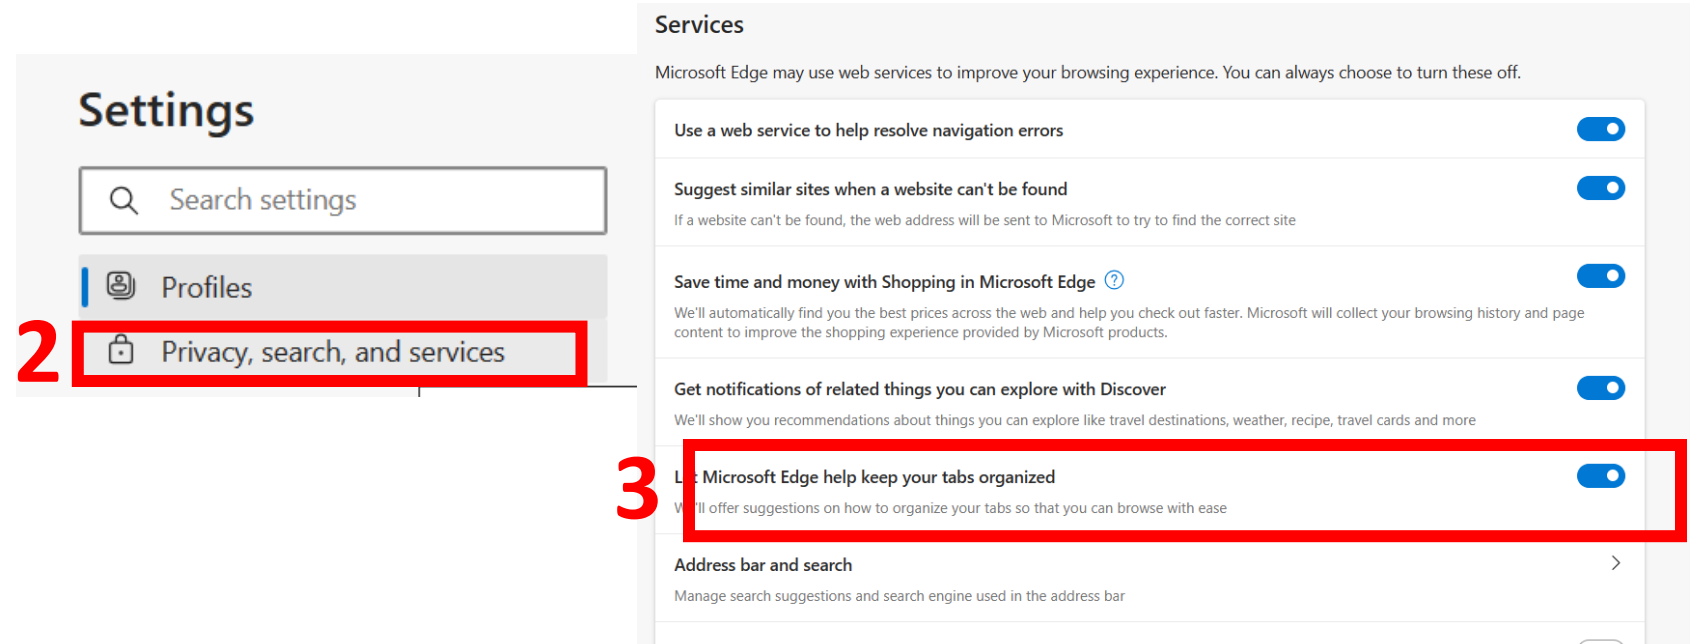

# Kaip prisijunkti, kad sinchronizuotumėte „Microsoft Edge“ įrenginiuose

1. „Microsoft Edge“ naršyklės užduočių juostoje pasirinkite profilio vaizdą.
2. Iš parinkčių sąrašo pasirinkite paskyrą, prie kurios norite prisijungti, arba pasirinkite Pridėti naują paskyrą.
3. Jei matote Tvarkyti profilio nustatymus, jau esate prisijungę.
4. Norėdami sinchronizuoti duomenis, pasirinkite Prisijungti.
5. Kai esate prisijungę, „Microsoft Edge“ sinchronizuoja jūsų parankinius, slaptažodžius, istoriją, plėtinius, nustatymus, atidaromus skirtukus, automatinio užpildymo formų įrašus.

# Naršymo pagrindai

Uždaryti skirtuką

Adreso juostas naudojimas žiniatinklio paieškoms

# Naršymo istorijos tvarkymas

The image shows the Microsoft Edge browser interface. The top navigation bar contains several icons, with the three-dot menu icon highlighted by a red box. The menu is open, showing options like 'New tab', 'New window', 'New InPrivate window', 'Zoom', 'Favorites', and 'History'. The 'History' option is also highlighted with a red box. Below the menu, the 'History' page is displayed. It features a search bar, a sidebar with 'All', 'Recently closed', and 'Tabs from other devices', and a main area showing a list of recent browsing history items. The list includes 'LPS', 'Vecums nav šķērsliis', and 'Microsoft Privacy Statement - Microsoft privacy'. At the bottom right, the number '6' is visible.