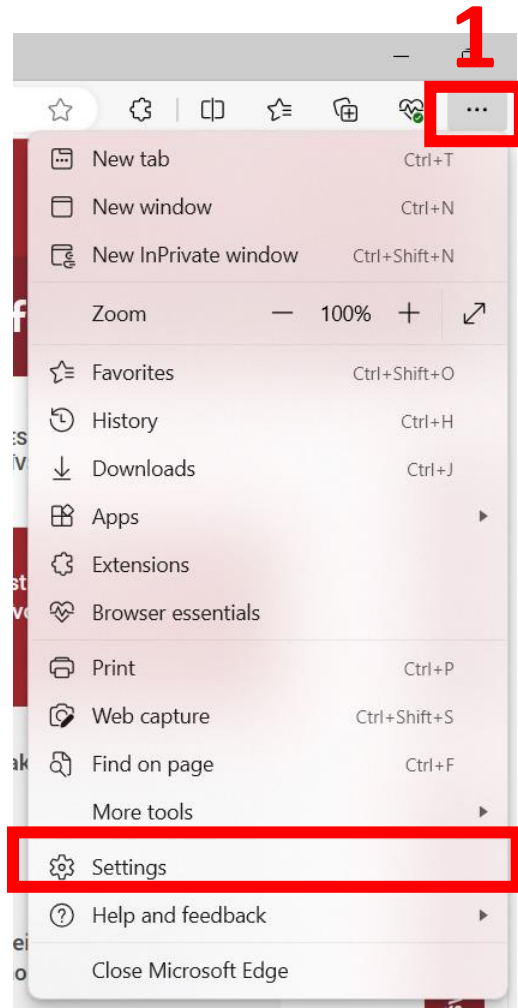

# Kaip prisijunkti, kad sinchronizuotumėte „Microsoft Edge“ įrenginiuose

1. „Microsoft Edge“ naršyklės užduočių juostoje pasirinkite profilio vaizdą.
2. Iš parinkčių sąrašo pasirinkite paskyrą, prie kurios norite prisijungti, arba pasirinkite Pridėti naują paskyrą.
3. Jei matote Tvarkyti profilio nustatymus, jau esate prisijungę.
4. Norėdami sinchronizuoti duomenis, pasirinkite Prisijungti.
5. Kai esate prisijungę, „Microsoft Edge“ sinchronizuoja jūsų parankinius, slaptažodžius, istoriją, plėtinius, nustatymus, atidaromus skirtukus, automatinio užpildymo formų įrašus.

# Naršymo pagrindai

Uždaryti skirtuką

Adreso juostas naudojimas žiniatinklio paieškoms

# Naršymo istorijos tvarkymas

The image shows the Microsoft Edge browser interface. The top navigation bar contains several icons, with the three-dot menu icon highlighted by a red box. The menu is open, showing options like 'New tab', 'New window', 'New InPrivate window', 'Zoom', 'Favorites', and 'History'. The 'History' option is also highlighted with a red box. Below the menu, the 'History' page is displayed. It features a search bar, a sidebar with 'All', 'Recently closed', and 'Tabs from other devices', and a main area showing a list of recent browsing history items. The list includes 'LPS', 'Vecums nav šķērsliis', and 'Microsoft Privacy Statement - Microsoft privacy'. At the bottom right, the number '6' is visible.