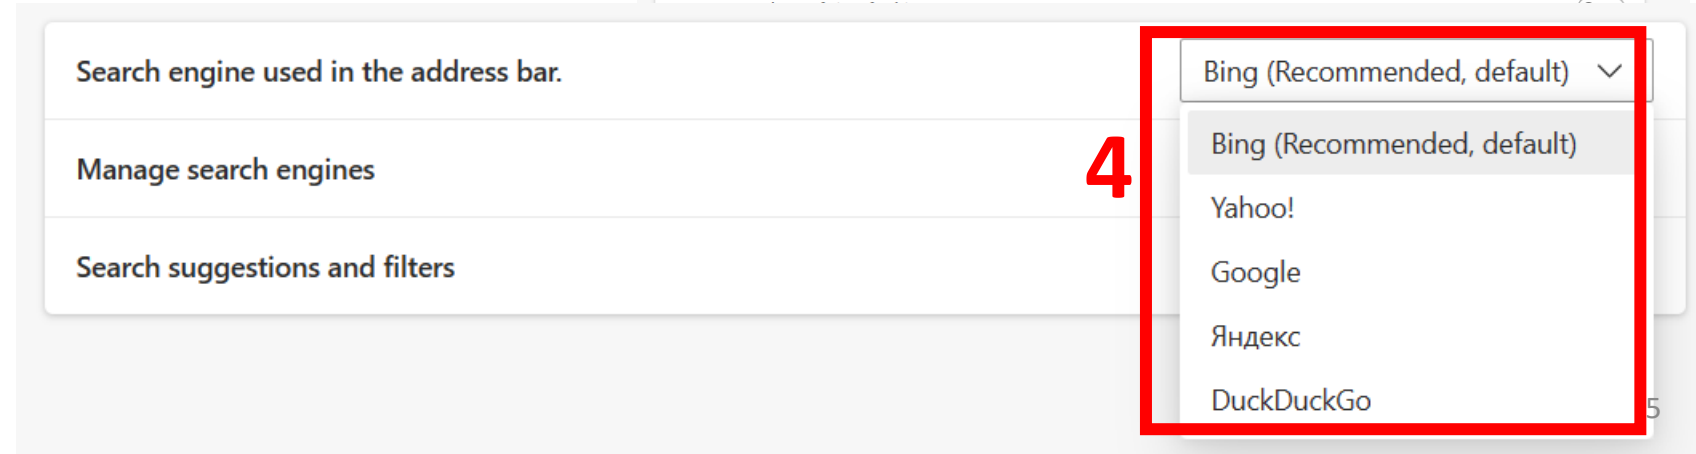

# Kaip prisijunkti, kad sinchronizuotumėte „Microsoft Edge“ įrenginiuose

1. „Microsoft Edge“ naršyklės užduočių juostoje pasirinkite profilio vaizdą.
2. Iš parinkčių sąrašo pasirinkite paskyrą, prie kurios norite prisijungti, arba pasirinkite Pridėti naują paskyrą.
3. Jei matote Tvarkyti profilio nustatymus, jau esate prisijungę.
4. Norėdami sinchronizuoti duomenis, pasirinkite Prisijungti.
5. Kai esate prisijungę, „Microsoft Edge“ sinchronizuoja jūsų parankinius, slaptažodžius, istoriją, plėtinius, nustatymus, atidaromus skirtukus, automatinio užpildymo formų įrašus.

# Naršymo pagrindai

Uždaryti skirtuką

Adreso juostas naudojimas žiniatinklio paieškoms

# Naršymo istorijos tvarkymas

The image shows the Microsoft Edge browser interface. The top navigation bar contains several icons, with the three-dot menu icon highlighted by a red box. The menu is open, showing options like 'New tab', 'New window', 'New InPrivate window', 'Zoom', 'Favorites', and 'History'. The 'History' option is also highlighted with a red box. Below the menu, the 'History' page is displayed. It features a search bar, a sidebar with 'All', 'Recently closed', and 'Tabs from other devices', and a main area showing a list of recent browsing history items. The list includes 'LPS', 'Vecums nav šķērsliis', and 'Microsoft Privacy Statement - Microsoft privacy'. At the bottom right, the number '6' is visible.