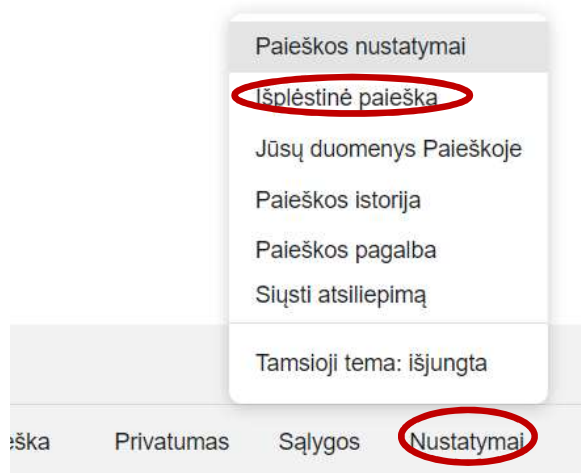

„GOOGLE“ IŠPLĖSTINĖ PAIEŠKA

KAS YRA „GOOGLE“ IŠPLĖSTINĖ PAIEŠKA?

„Google“ išplėstinė paieška leidžia vartotojams patikslinti paieškos rezultatus ir rasti daugiau konkrečios informacijos palyginti su paprasta „Google“ paieška.

Tai ypač naudinga vyresnio amžiaus žmonėms, kurie gali turėti specifinių poreikių arba ieškant konkrečios informacijos internete.

Atidžiai prašome perskaityti tekstą žemiau!

- Naudokite šį pristatymą kartu su failu Paieška_komentarai. Šiame faile yra keletas paaiškinimų ir papildomos informacijos
- Kad ir kur būtumėte šiame pristatyme ar faile Paieška_komentarai, pamatysite piktogramą „Paleisti vaizdo įrašą“, paspauskite ir laikykite nuspaudę Ctrl klavišą ir vienu metu spustelėkite kairįjį pelės mygtuką (Ctrl+Click), kad peržiūrėtumėte atitinkamą vaizdo įrašą.
- Kad ir kur būtumėte šiame pristatyme ar faile Paieška_komentarai, pamatysite piktogramą „Pratimai“, naudokite Ctrl+Spustelėjimas tiksliai ant pratimo vietos, kad atidarytumėte jį arba pratimą atliktumėte tiesiog skaidrėje.
- **Prašome neskubėti! Prieš pradėdami susipažinti su kita tema, būtinai atlikite pratimus. Norint ko nors išmokti, labai svarbu praktika, nes tik ji sustiprina tai, ką jau išmokote.**

Kaip paleisti „Google“ išplėstinę paiešką savo kompiuteryje?

Yra du paleidimo būdai:

1. Eiti į „Google“ pagrindinį puslapį ir apatiniame dešiniajame paieškos juostos kampe spustelėti piktogramą „Nustatymai“. Tada meniu pasirinkite „Išplėstinė paieška“
2. Atidarius žiniatinklio naršyklę Edge arba Chrome ir adpaieškos juostoje įvesti „Google Advanced Search“, tada pasirinkti iš paieškos rezultatų.
3. („Google“ paieškos mygtukas „Google Apps“ grupėje nukreipia į įprastą paiešką ☹).

Kaip nustatyti „Google“ išplėstinės paieškos ekraną savo gimtąja kalba?

- Internetinių programų kalba daugeliu atvejų priklauso nuo naršyklės kalbos nustatymų.
- Galite lengvai pakeisti „Edge“ ir „Chrome“ kalbos nustatymus
- Spustelėkite Nustatymai → Kalbos